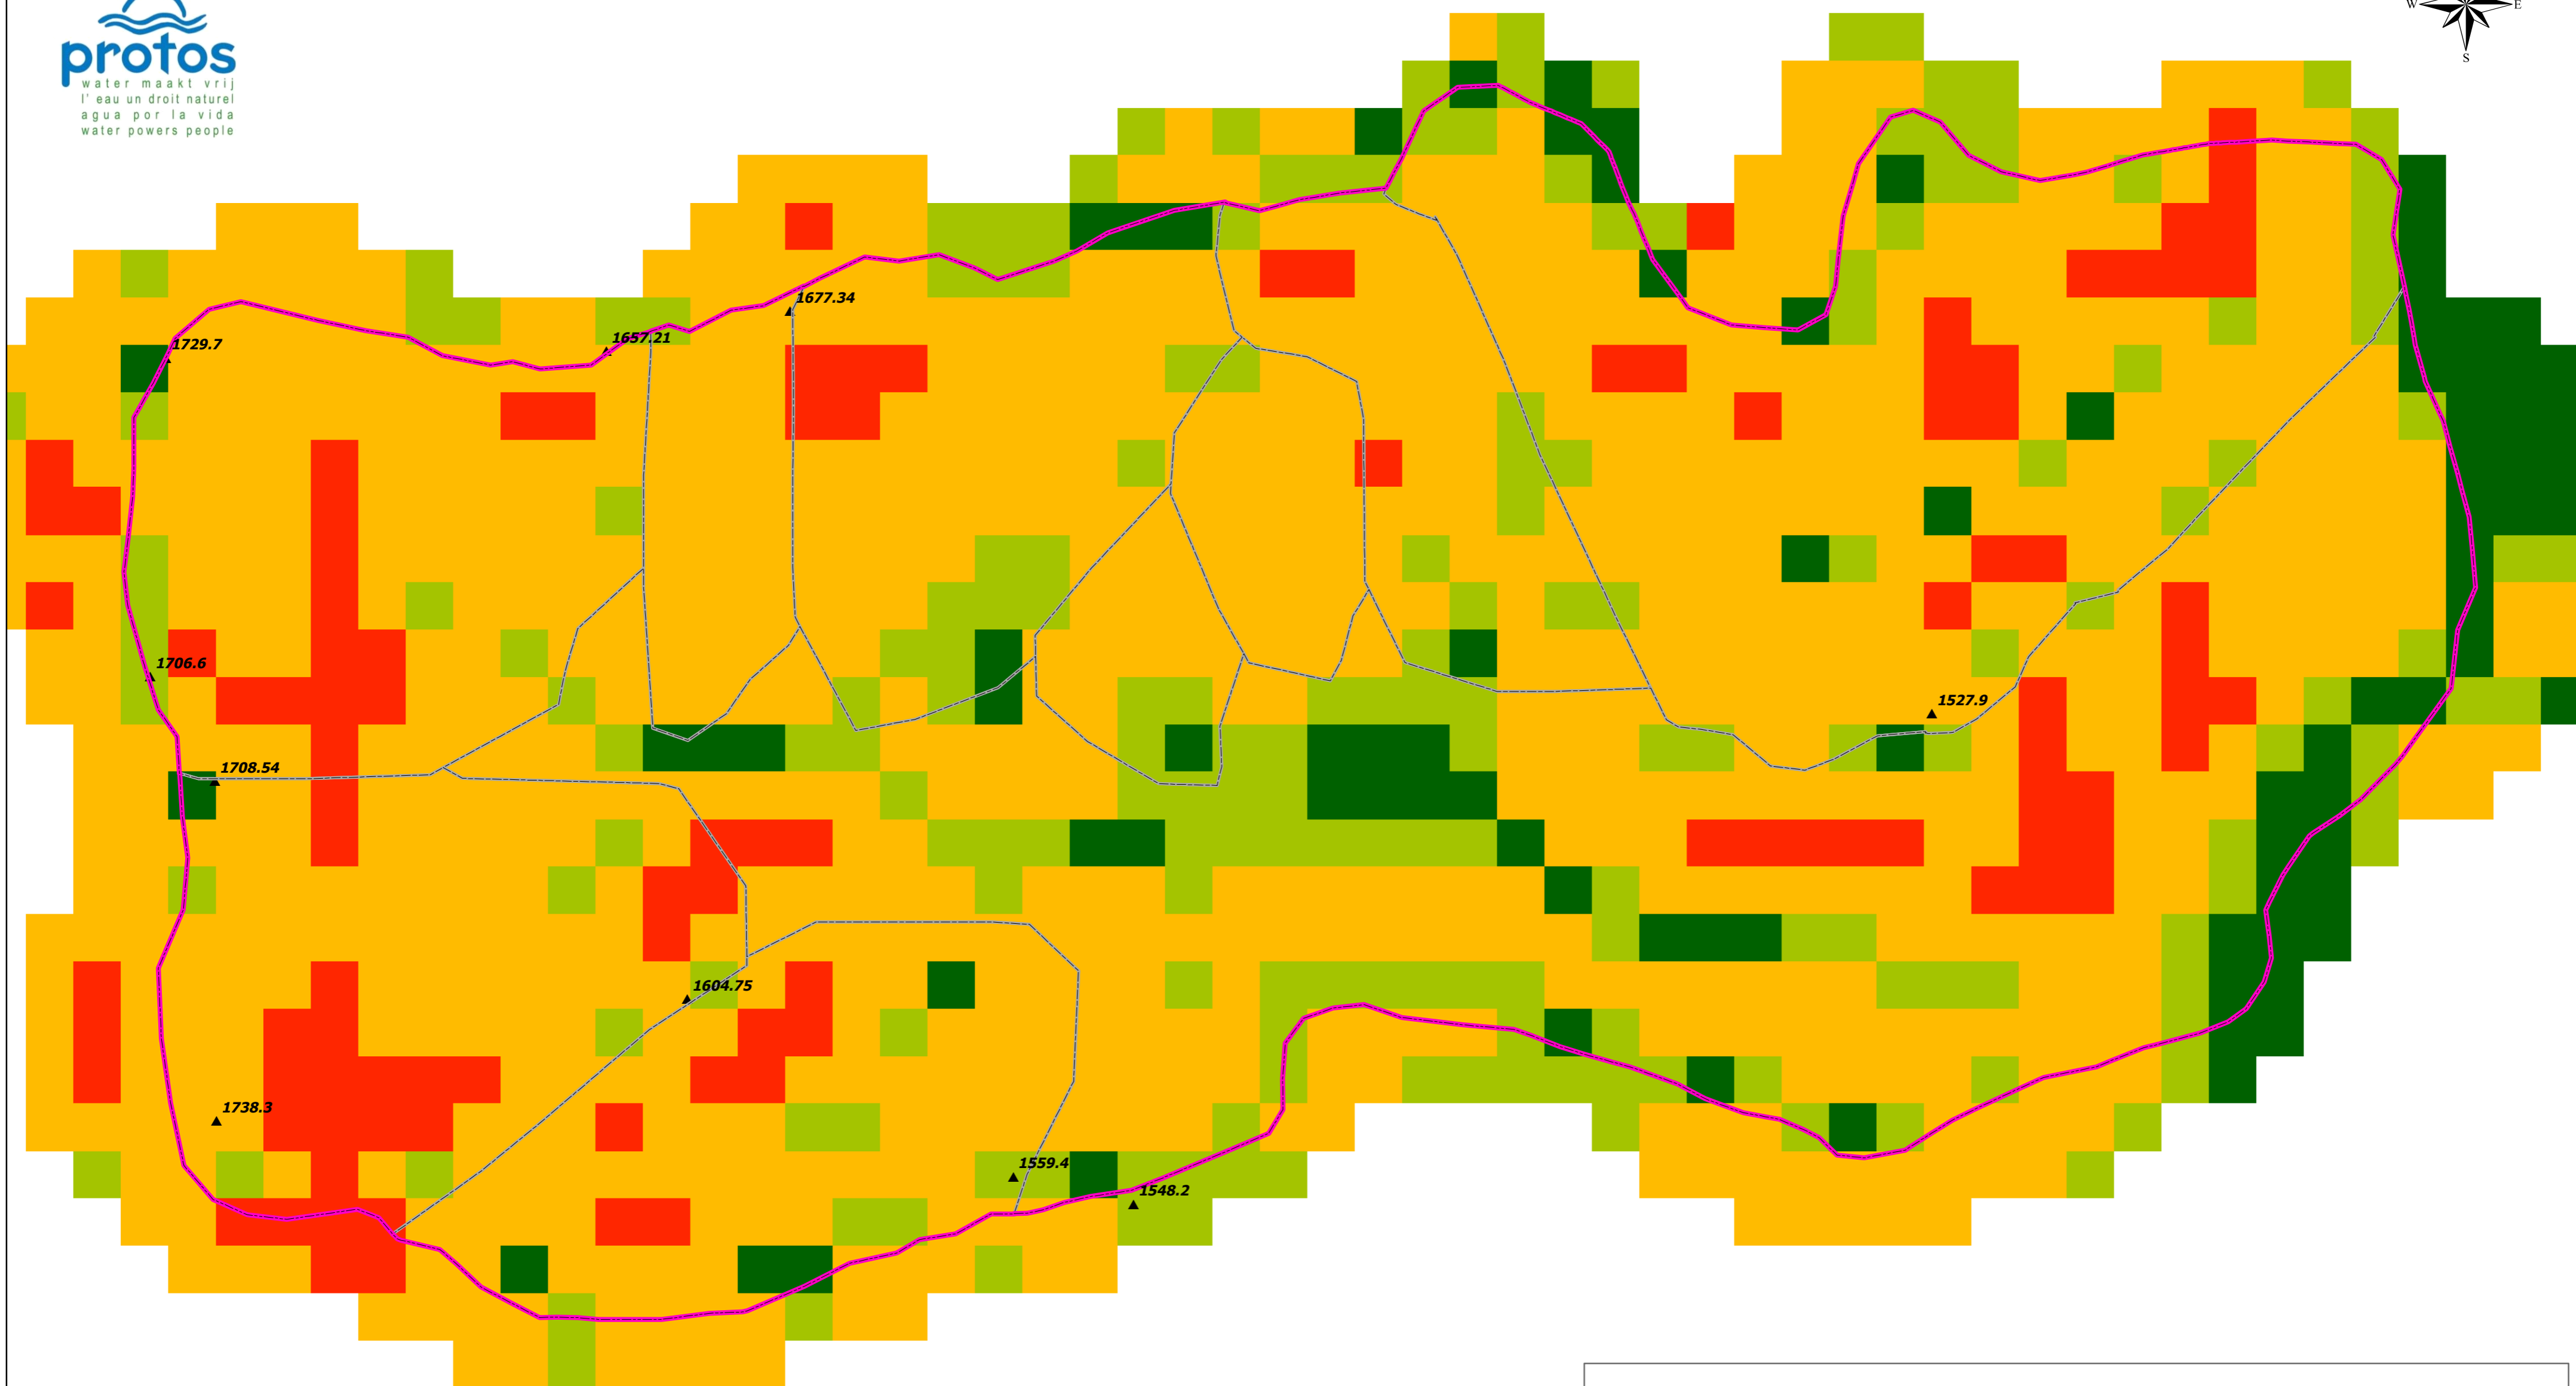

# CARTE DES PENTES DANS LE BASSIN VERSANT DE RUTERANA

## Legend

▲ Altitude de Sommets des Collines

▭ Limite de Bassin Versant

▭ Limite de Sous\_bassin

## Pente en Pourcentage

0 - 5 %

5 - 12 %

12 - 35 %

>35%

Echelle:

1/8 000